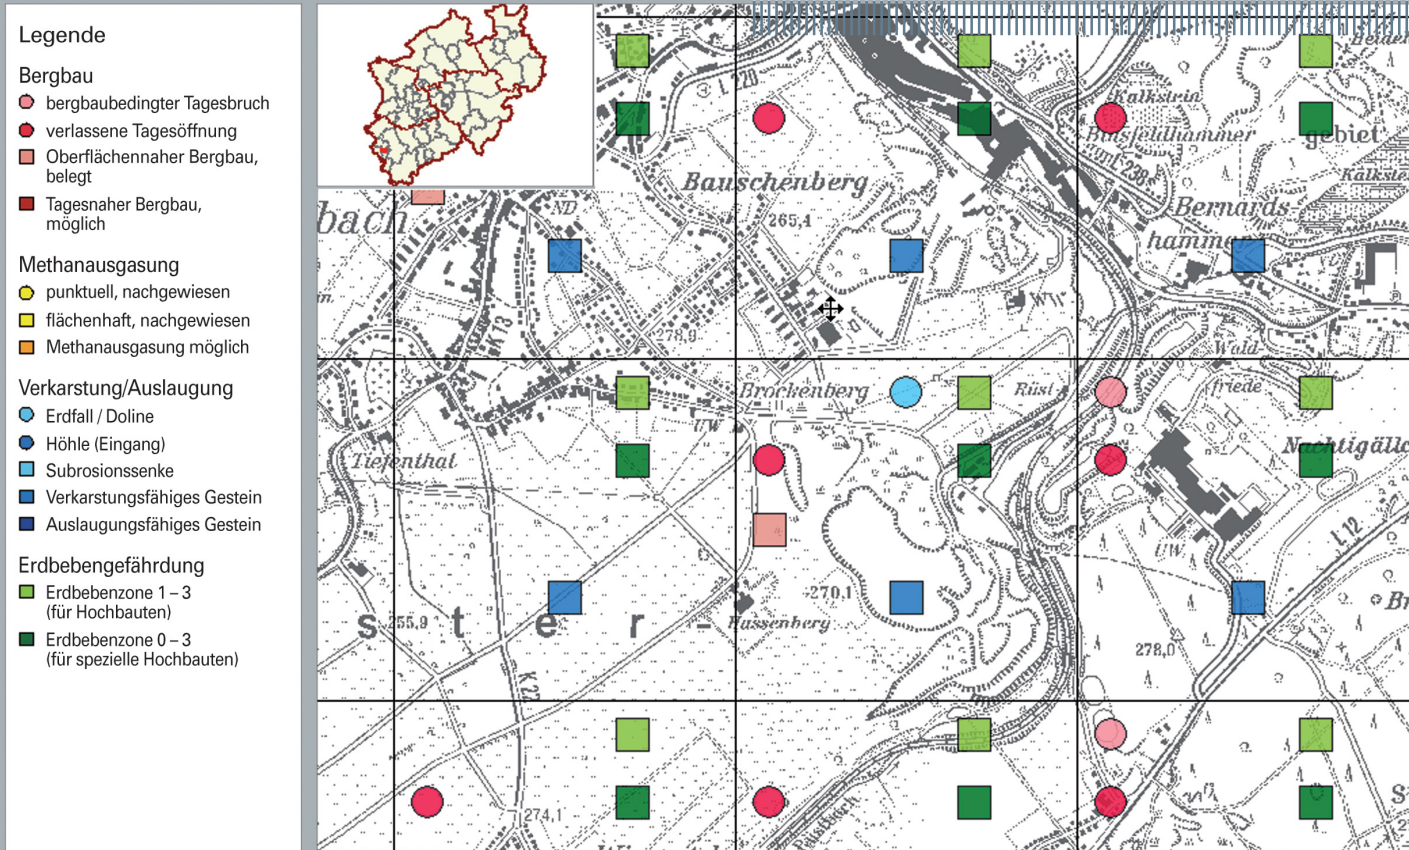

Häufig gestellte Fragen ...

Kartenausschnitt aus dem Internet-Auskunftssystem
www.gdu.nrw.de

- Was ist www.gdu.nrw.de?
- Welche Gefährdungspotenziale des Untergrundes werden dargestellt?
- An wen richtet sich www.gdu.nrw.de?
- Wer erhält grundstücksbezogene Auskünfte?
- Können Schadensfälle vorhergesagt bzw. verhindert werden?

www.gdu.nrw.de

unterstützt bei

- der Gefahrenprävention im Zuge von Neubaumaßnahmen
- der Ermittlung der Ursachen eingetretener Schäden
- der Beurteilung von Schadensrisiken