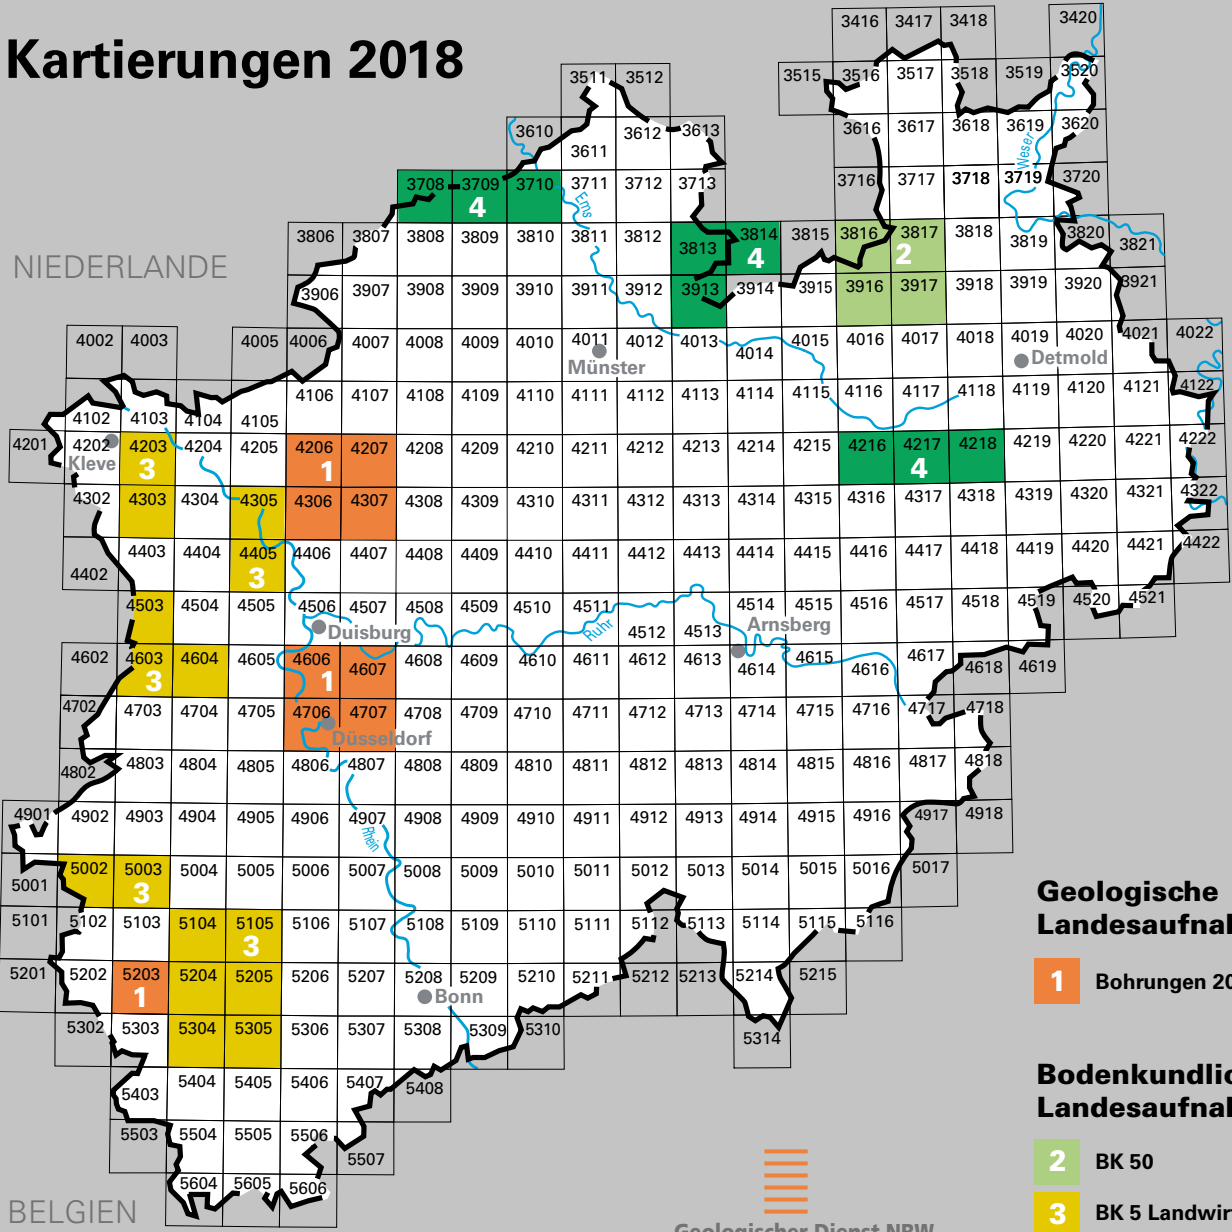

Kartierungen 2018

NIEDERLANDE

Geologische Landesaufnahme

1 Bohrungen 2018

Bodenkundliche Landesaufnahme

- 2** BK 50
- 3** BK 5 Landwirtschaft
- 4** BK 5 Forstwirtschaft

BELGIEN