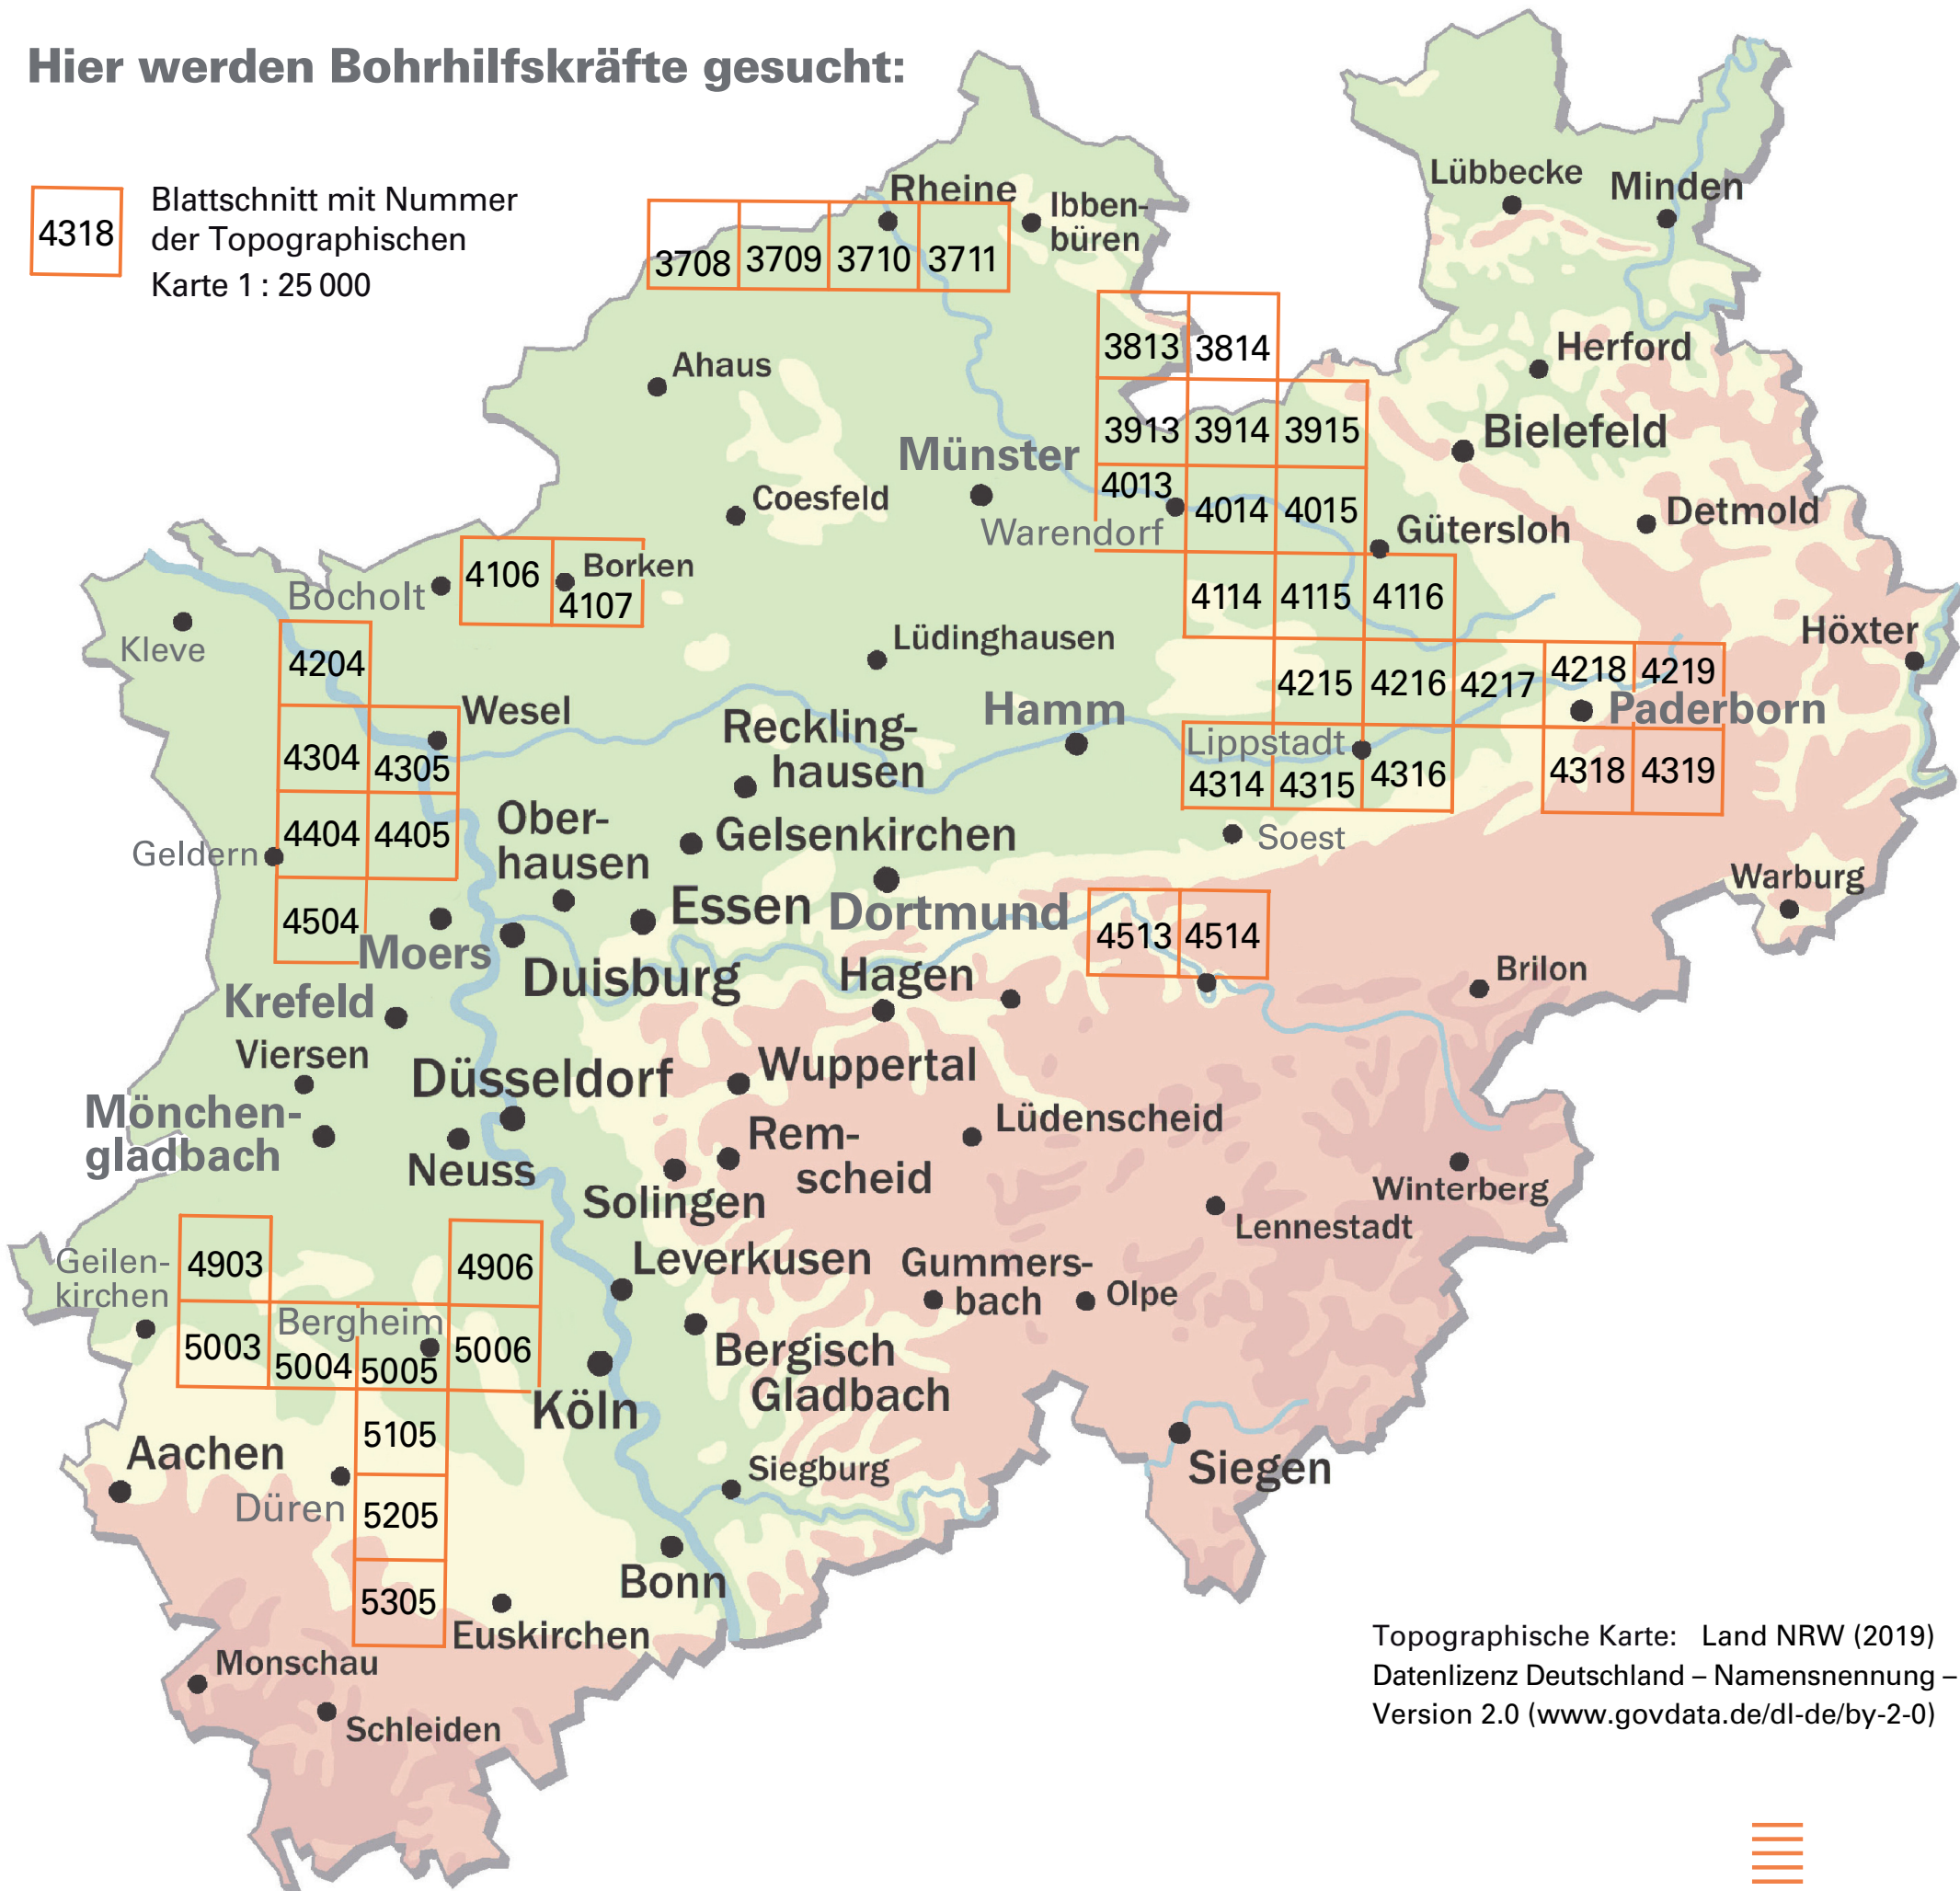

Hier werden Bohrhilfskräfte gesucht:

4318

Blattschnitt mit Nummer
der Topographischen
Karte 1 : 25 000

Topographische Karte: Land NRW (2019)
Datenlizenz Deutschland – Namensnennung –
Version 2.0 (www.govdata.de/dl-de/by-2-0)